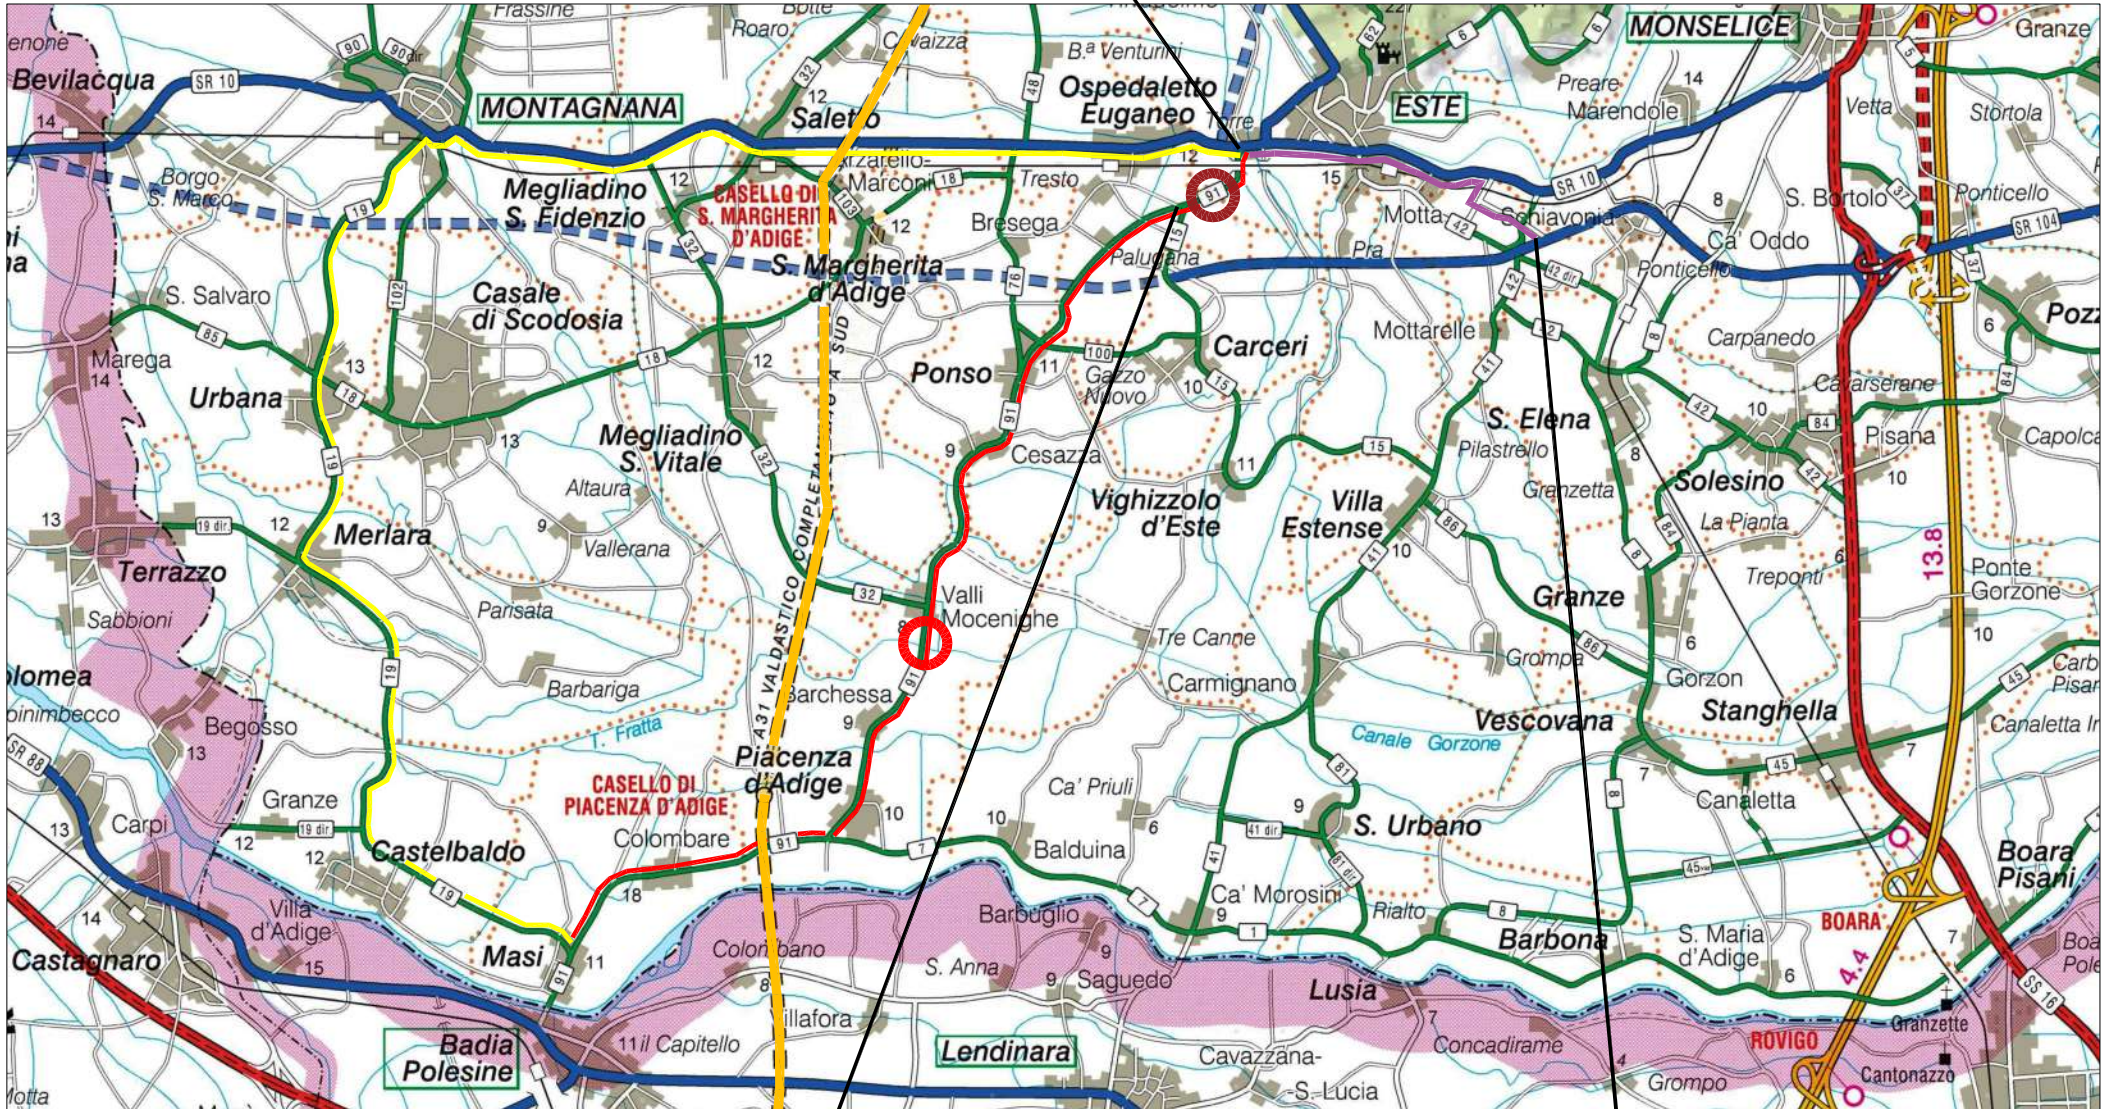

Provincia di Padova

RIFACIMENTO IMPALCATI DEI PONTI LUNGO LA S.P.91

Chiusura al traffico del Ponte sul collettore Brancaglia tra i Comuni di Este e Ospedaletto Euganeo lungo la S.P.19 dal km 34+250 al km 34+400

SEGNALETICA DEVIAZIONI

SP91 Strada chiusa al traffico km 43+400 - 43+800 e km 34+250 - 34+400

Ponte sul fiume Fratta

Ponte sul collettore Brancaglia

Deviazione su S.P.19 - S.R.10

Deviazione su S.R.10

DEVIAZIONE

AUTOSTRADA A13 BO-PD

MONSELICE

OSPEDALE

STRADA CHIUSA
dal 12/06/23 al 31/08/23
Ponte sul Brancaglia a 1.000 m

DEVIAZIONE

MONTAGNANA

LEGNAGO

STRADA CHIUSA
dal 12/06/23 al 31/08/23
Ponte sul Brancaglia a 300 m

deviazione

MONTAGNANA

LEGNAGO

STRADA CHIUSA
dal 12/06/23 al 31/08/23
Ponte sul Brancaglia S.P.91 a 7.800 m